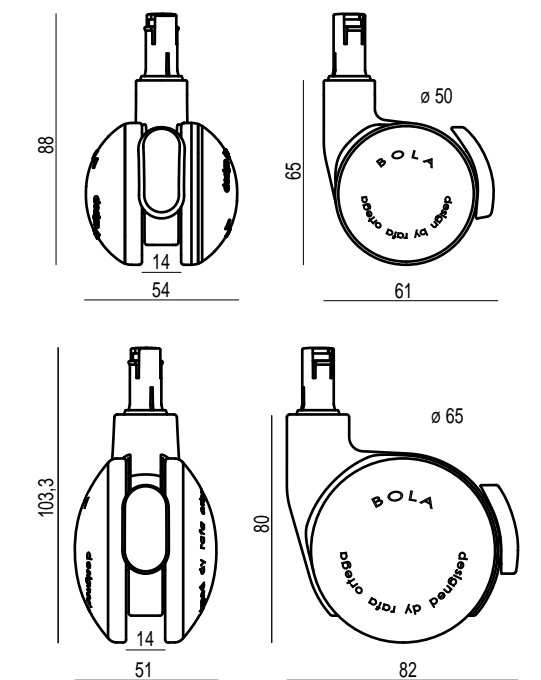

The brake it's activated with a 90° Twist. Patented system.

El freno se activa mediante un giro de 90°, sistema patentado.

Die Bremse ist aktiviert mit eine 90° Wendung Patentiertes System.

Le frein est activé par une torsion à 90°. Système breveté.

O freio, que se ativa mediando giro de 90°, é patenteado.

TECHNICAL TECHNIQUES TÉCNICOS DADOS TÉCNICOS TECHNISCHE DATEN

COLORS COLORES FARBEN COULEURS CORES

Bola range is available in three standard colors: black, white and grey (■), although it can be made in any color under minimum order quantities.